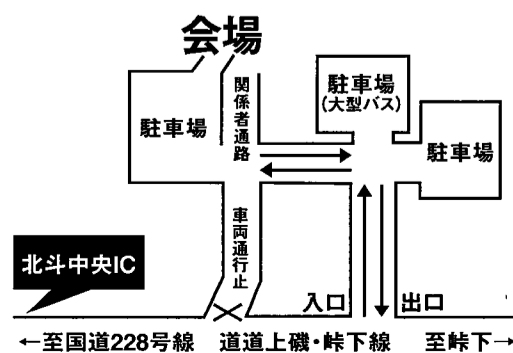

第23回

北

斗

陣屋

桜まつり

平成31年4月28日(日)

午前11時～午後2時30分(雨天の場合は中止)

会場／国指定史跡松前藩戸切地陣屋跡
(北斗清川陣屋)

イベントプログラム

11:00～11:15	【開会式】鏡開き
11:15～11:25	
11:30～12:00	【オープニング吹奏楽演奏】上磯中学校
12:00～12:15	休憩
12:15～12:45	M-Claps Dance class ダンスステージ
12:45～13:15	フラ・オハナ・れいんぼ～「ハワイアンダンス」
13:15～13:30	休憩
13:30～14:00	【太鼓演奏】北斗浜分太鼓
14:00～14:20	パイン・エアロビクス・クラブ ダンスステージ
イベント終了後	【閉会式】もちまき

※イベント内容は変更になる場合がありますので予めご了承下さい。

売店コーナー

お花見屋台コーナー

焼鳥、焼きそば、ポテト、フランクフルト、たこやき、ホルモン、ザンギ、ジンギスカン、フレンチドック、かき氷、生ビール、ジュース

ご当地グルメコーナー

陣屋そば、陣屋うどん、海鮮焼き、ホッキしゅうまい、北斗濃乳プリン、パン

ご当地スイーツコーナー

べこもち、大福、串だんご、桜もち、アイスクリーム、ガトーショコラ饅頭、焼き菓子

子供向け屋外ゲームコーナー

桜回廊ライトアップ開催

■ライトアップ時間／午後6時30分～午後9時

今年は4月26日(金)～5月9日(木)までの14日間。戸切地陣屋桜トンネルのライトアップを開催中！例年同様に「法亀寺しだれ桜」と「大野川沿い桜並木」もライトアップ開催しております。陣屋桜まつりの後もお楽しみ下さい。

■主催/北斗市商工会青年部 ■後援/北斗市・北斗市観光協会・北斗市商工会・北斗市商工会女性部

■協力/道南うみ街信用金庫・渡島信用金庫・函館商工信用組合・みちのく銀行・北洋銀行・上磯ライオンズクラブ・壮青会

会場ご案内地図