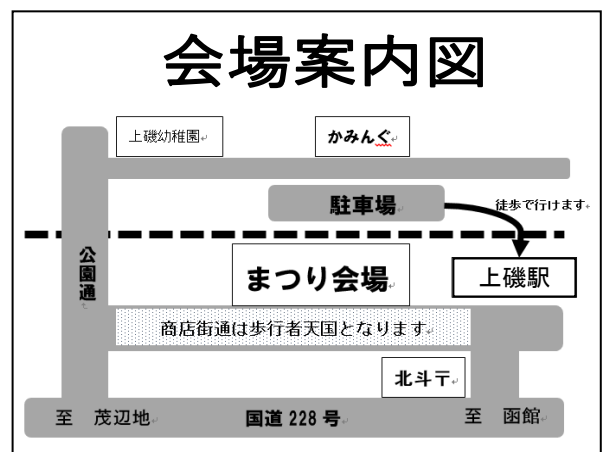

北海道のアイドル似顔絵パフォーマー「おえかまっこ みゆ」

「似顔絵ペンダントコーナー」が大人気!

今年も沢山の山車が参加しますのであたたかい声援をお願いします

山車行列

北斗市役所駐車場 → まつり会場 午後6時スタート

花火大会

(午後8時30分より上磯漁港にて)

会場案内図