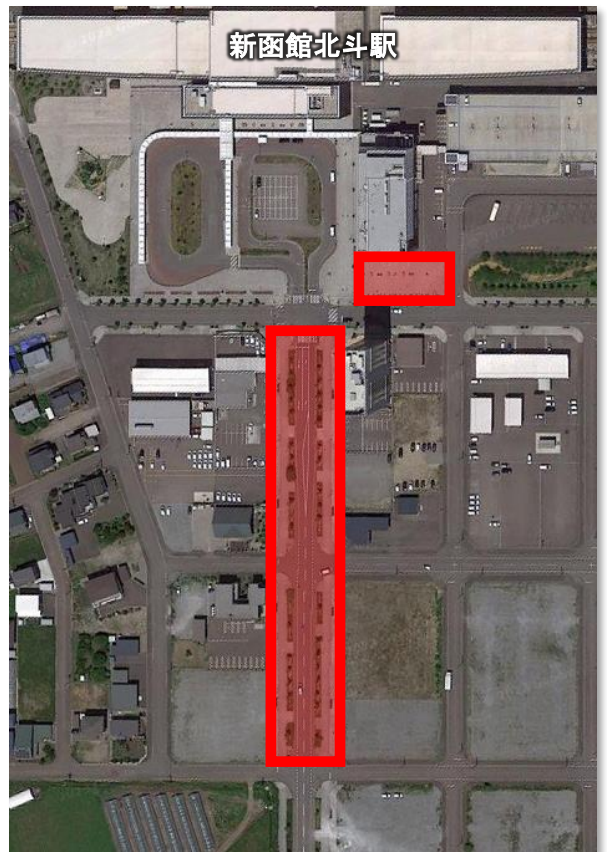

グルメだよ！ 全員集合 in 北斗

2030年の北海道新幹線札幌延伸を見据え、新函館北斗駅前を会場に北斗市を始めとした道南圏や新幹線沿線の東北地方の「食」をメインとしたイベントを開催することにより、新函館北斗駅を中心とした地域経済の活性化を目的に開催します。

とき

令和5年6月24日（土）、25日（日） 10時00分～17時00分

ところ

新函館北斗駅前特設会場
（道道新函館北斗停車場線、新函館北斗駅前イベント広場）

ブース

約50ブース（飲食・物販45、PR5）
※令和4年度：37ブース（飲食・物販34、PR3）

ステージ

観光PR、吹奏楽など

来場予想

30,000人
※令和4年度11,000人

広報

北海道新聞函館版、FMいるか、NCV、
北斗市広報誌、北斗市HP等