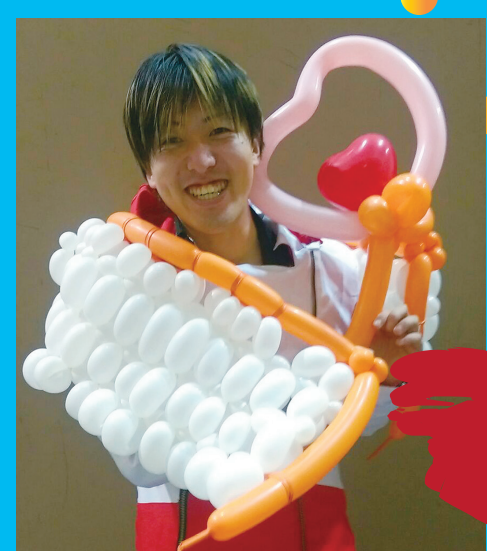

令和5年

～新時代「令和」に響く彩青の歌声～
歌・三味線・尺八をこなす三刀流歌手

7/30 (日)

彩青 (りゅうせい)

夏祭り

第18回 北斗市

函館発のダンス&ボーカル
ガールズグループ **Chu-Hapi**

ELVISと同じ身長と体重を持つ
ELVIS TOKI

似顔絵パフォーマー
おえかきっこみゆ

バルーンエンターテインメント
& 水晶玉・ジャグリング
弥 勅 (みろく)

- 8:30 オープニング和太鼓演奏【北斗浜分太鼓】
- 9:00 開 会 式 (挨拶・鏡割)
- 9:30 **それいけ!アンパンマン ショー**
- 10:00 **FMいるか公開生放送開始!**

FMいるか公開生放送
夏だ!まつりだ!!北斗市だ!!
2023

- 10:00 バトントワーリング【Studio ZERO D.B】
- 10:20 元気にダンス!!【A☆D☆Sエアロ・ダンス・サークル】
- 10:45 空手演武【極限館】
- 11:15 よさこい演舞【上磯小学校】
- 11:35 キッズ・ダンス【パイン・エアロビクス・クラブ】
- 12:00 ヒップホップ・ジャズ・チアダンス
【M-claps Dance class】
- 12:25 エアロビクス/ヒップホップ ダンスパフォーマンス
【スマイルキッズクラブ】
- 13:00 **それいけ!アンパンマン ショー**
- 13:30 社会を明るくする運動 (啓発活動)
【「社会を明るくする運動」北斗市推進委員会】
- 13:40 グルリ道南食品衛生【北斗市食品衛生連合会】
- 14:00 **FMいるか ステージ ショー**
① **ELVIS TOKI** ② **彩青 (りゅうせい)**
- 15:40 日本民謡【民謡教室 三浦基歌津会】
- 16:00 ジャズダンス&K-POP・幼児ダンス
【Dance Performing Arts 玄舞】
- 16:30 フラダンス【フラオハナれいんぼ〜】
- 16:55 エクササイズダンス【withC】
- 17:10 婆あヨサコイ
【新日本舞踊若竹流元祖婆あヨサコイ】
- 17:30 HIP HOP ダンス・JAZZ ダンス
【BASS DANCE STUDIO】
- 18:00 ライブステージ【Chu-Hapi】
- 18:30 **山車行列 (市役所→まつり会場)**
18:30 開会式
18:35 踊り行列スタート
18:40 山車行列スタート
19:20 踊り行列先頭入場
20:00 山車最後尾入場・宮入
もちまき (山車行列到着後)
- 20:30 **花火大会 (上磯漁港)**
- 21:00 終 了